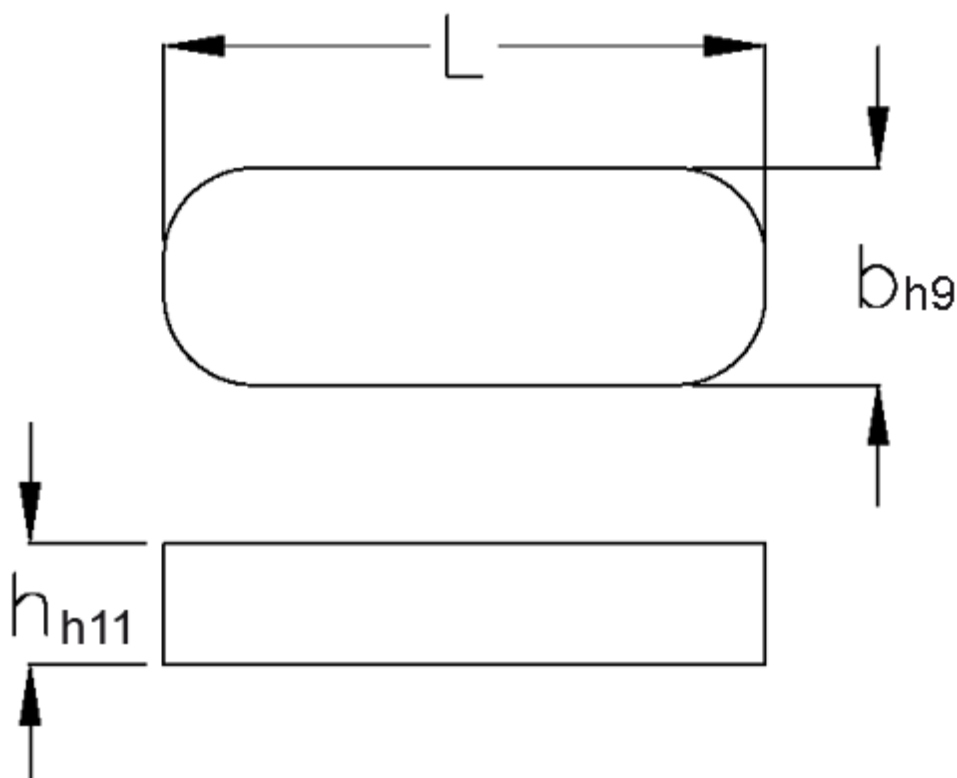

Varenummer: 09056622

Beskrivelse: KLEE Pasfedre A 6x6x22 DIN 6885

## Mål

b	= 6
h	= 6
L	= 22.0
Tolerance b	= 0.030
Tolerance h	= 0.075
Tolerance L	= -0,3